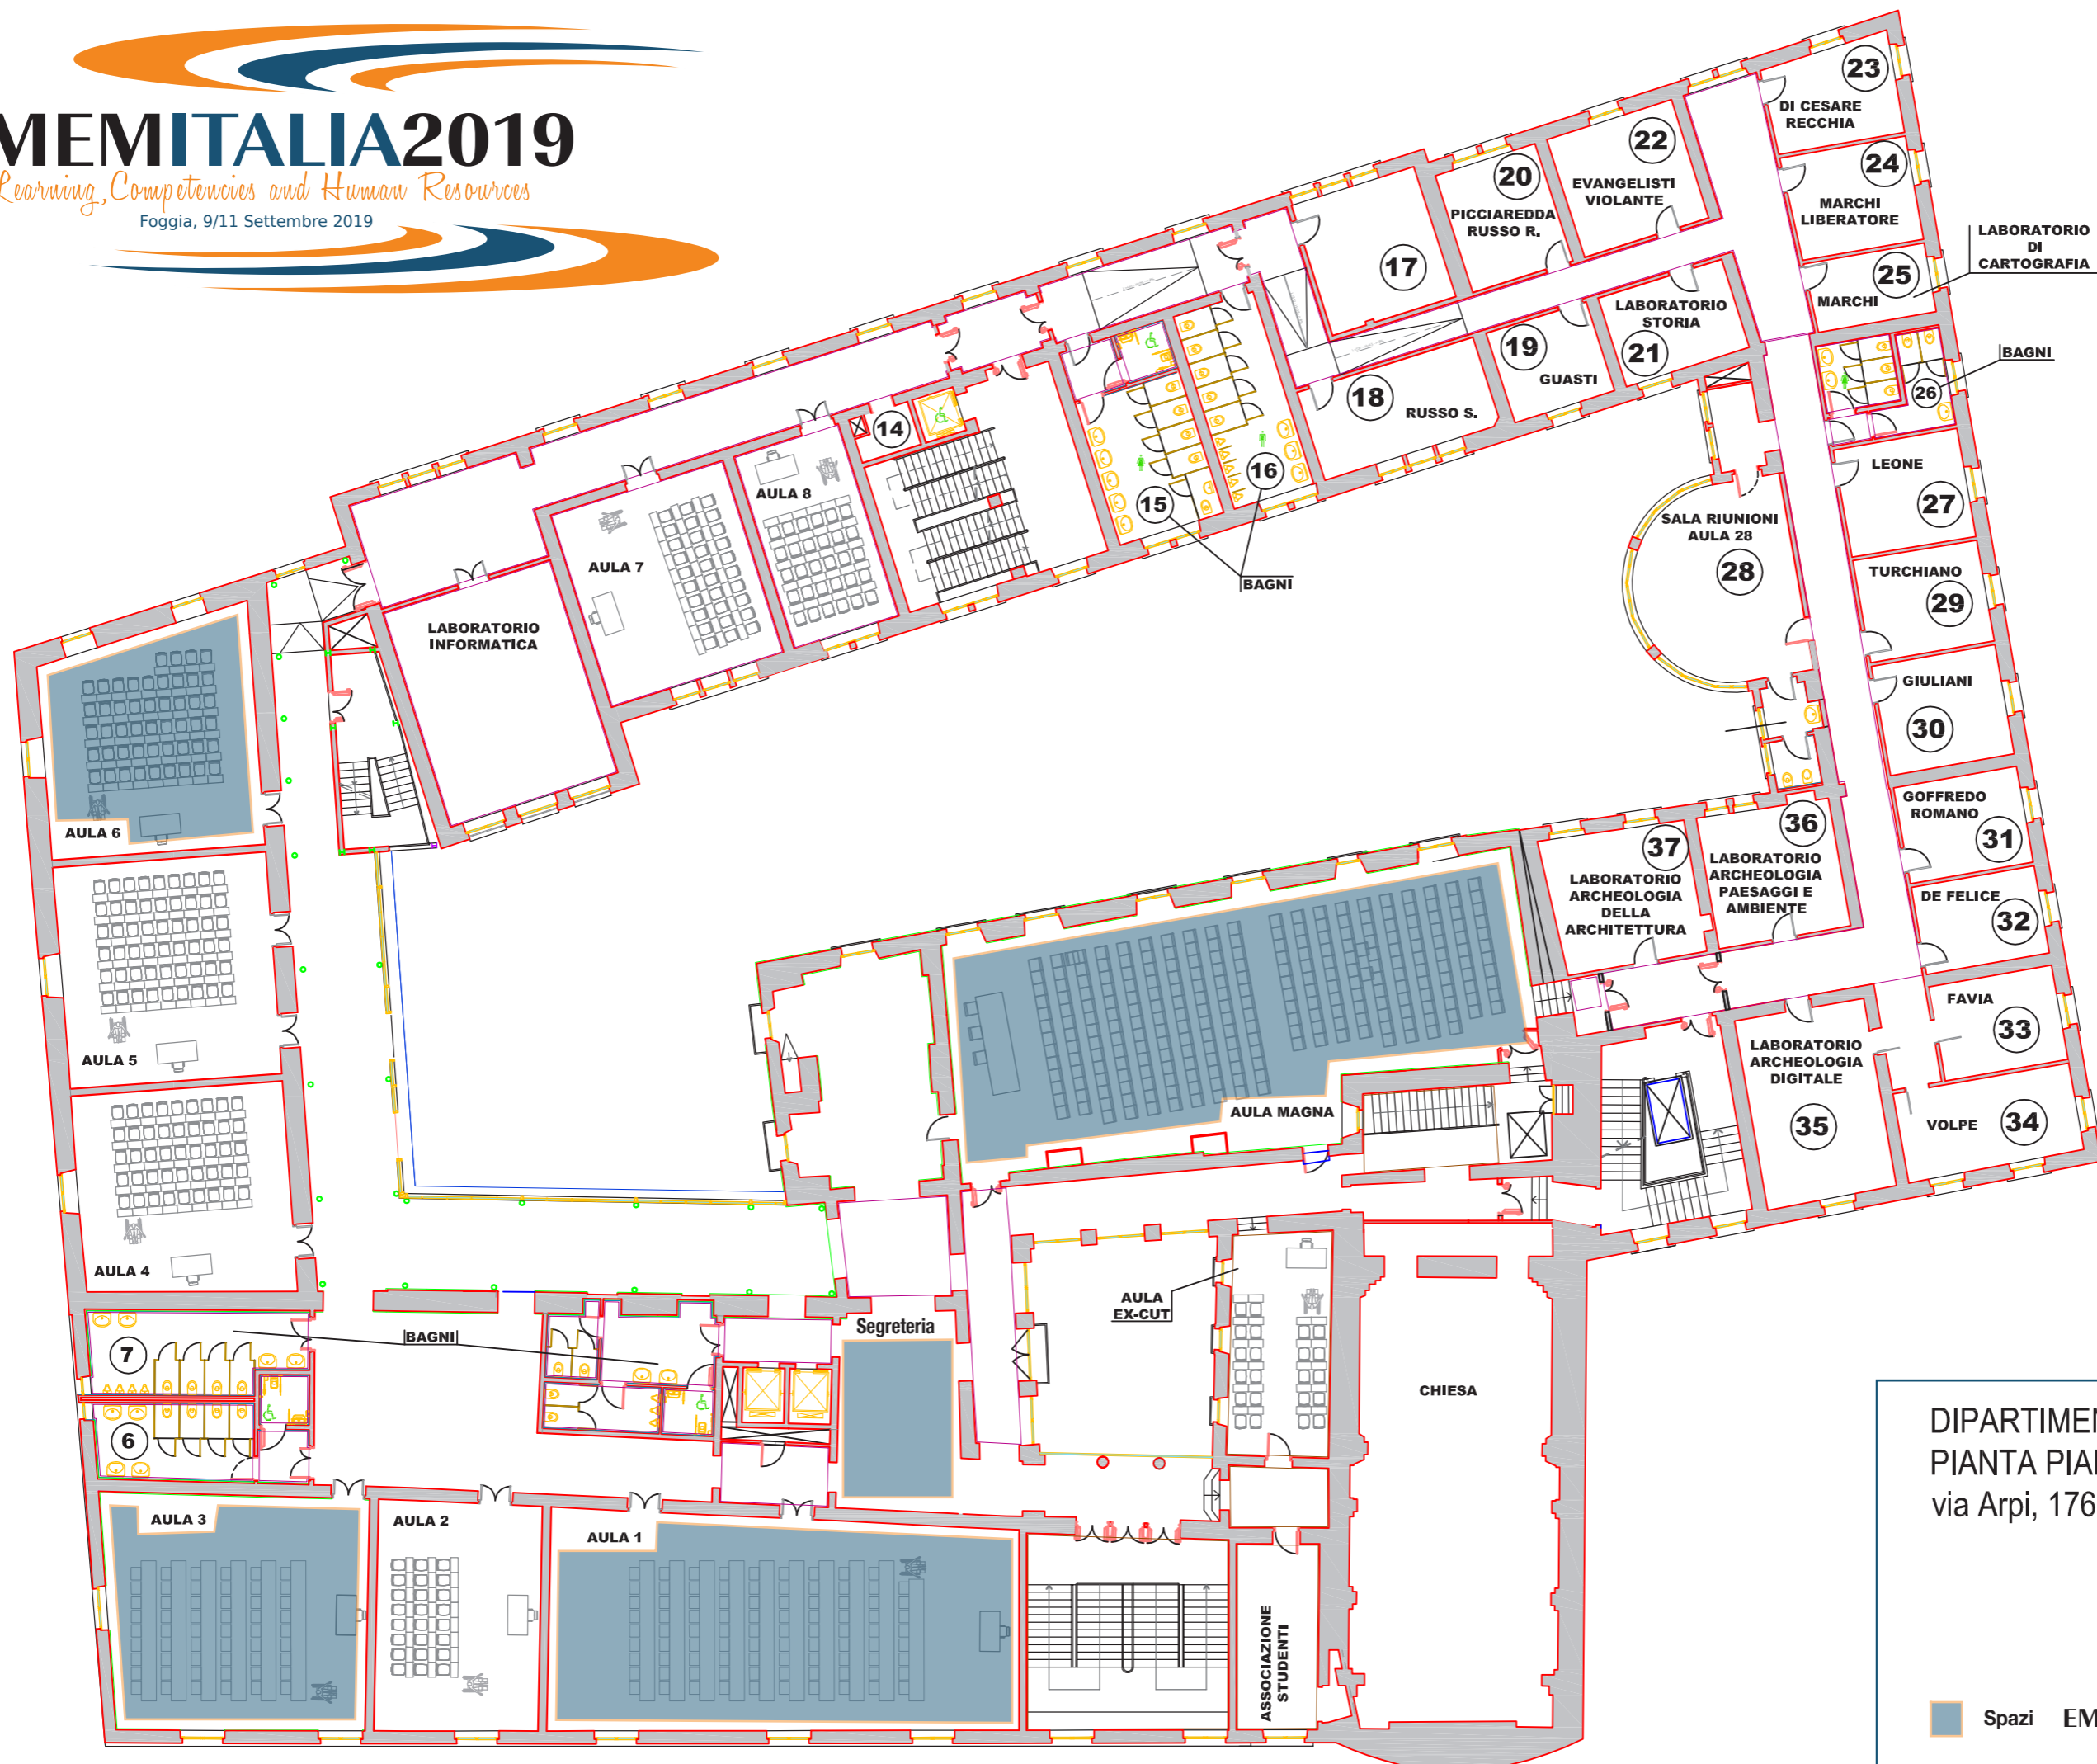

EMEMITALIA2019

Learning, Competencies and Human Resources

Foggia, 9/11 Settembre 2019

DIPARTIMENTO STUDI UMANISTICI
PIANTA PIANO PRIMO
via Arpi, 176

Spazi EMEMITALIA2019